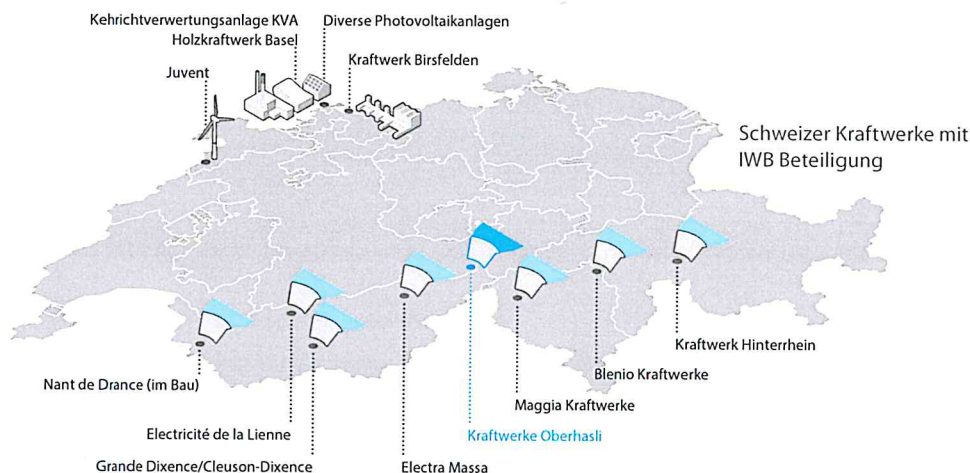

Dieses Unternehmen
setzt auf 100 %
erneuerbaren Strom.

Aus eigener Energie.

Gelmersee im Berner Oberland, ein Stausee der
Kraftwerke Oberhasli AG, an der IWB beteiligt ist.

Mit diesem Zertifikat wird bestätigt, dass die

Grauwiler Fleisch AG, Hagenastrasse 25, 4056 Basel

im vertraglichen Lieferzeitraum vom 01.01.2017 bis zum 31.12.2019 ihren gesamten Strombedarf mit IWB Strom deckt. IWB Strom ist 100 % erneuerbare Energie, die mit eigenen Kraftwerkskapazitäten grösstenteils aus Schweizer Wasserkraft, Photovoltaik, Windkraft und Biomasse gewonnen wird.

Im Rahmen der Partnerschaft mit dem WWF Schweiz arbeitet IWB daran, ihre Stromproduktion noch ökologischer zu gestalten.

Dr. Markus Balmer

Leiter Vertrieb

Mitglied der Geschäftsleitung

Zertifikats-Nr. 10001015

iwb